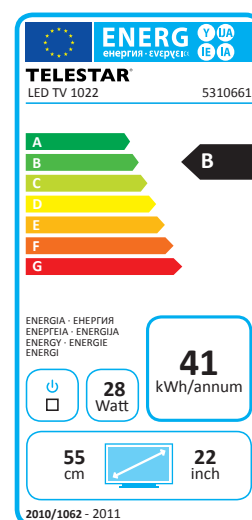

Gerät (BxHxT)

Maß (cm)	53,5 x 39 x 15 ohne Fuß
Gewicht	5,5 kg

TELESTAR eLED 1022, schwarz
Art.Nr.: 5310661

- Videotext und Untertitel
- komfortables Bildschirmmenü in mehreren Sprachen (Deutsch, Englisch, Französisch, Spanisch, Italienisch, Portugiesisch)
- Signalpegelanzeige
- DiSEqC 1.0/1.1/Tone Burst
- Software-Update über USB
- Programmliste manuell sortierbar
- Super-Videotext
- Kindersicherung
- Hotelmode
- Ausschalttimer/Sleeptimer
- USB Cloning

Unterstützte Formate & Codecs

- AVI, MP4, XViD, VOB, M JPEG, MS ISO, MPEG 2- TS, H264- TS, MPEG 4 SP, MPEG 4 ASP, MPEG 2, MPEG 1

Stromverbrauch

- Stromversorgung: AC 110-250 V - DC 12 V 5 A
- Leistungsaufnahme: 36 W
- Leistungsaufnahme Standby < 1 W

Leistungsmerkmale

- 22" Digitalfernseher im Breitbildformat (55 cm sichtbares Bild)
- Auflösung: Full HD 1920 x 1080 (Linien x Zeilen)
- Bildformat: 16:9, 4:3
- eLED Panel (edge-LED: Backlight-Technologie)
- Helligkeit 230 cd/m2
- Kontrast 1000:1
- Reaktionszeit: 5 ms
- Lautsprecher: 6 W RMS
- Blickwinkel: 160° v, 170° h
- DVB-S/ DVB-S 2 Tuner
- DVB-T Tuner
- DVB-C Tuner
- VHF/UHF-Tuner
- PAL/SECAM (B/G, D/K, I)
- zusätzliche Bedientasten am Gerät (Power, Menü, Source, Richtungstasten)

VESA Maße

- 75/75

Lieferumfang

Bedienungsanleitung , Fernbedienung
Batterien Anzahl/Typ: 2x AAA, Adapterkabel für YUV und Cinch Video