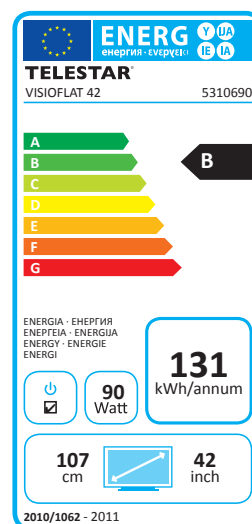

Produkt-Highlights

- FULL HD
- Triple Tuner
- HbbTV
- eLED
- USB Cloning
- Mediaplayer
- CI+ Schacht
- Integrierter Receiver

TELESTAR VISIOFLAT 42

Anschlüsse

- 1x LNB In
- 1x DVB-C/T In
- 4x HDMI-Anschluss (1.3 c)
- 2x USB Anschluss
- 1x YPbPr In / Audio R&L
- 1x Composite Eingang (1x Video, Audio R/L)
- 1x Ethernet
- 1x CI+ Schacht
- 1x VGA In - PC Audio In
- 2 Scart-Anschluss
- 1x optischer digital Audio- Ausgang
- 1x Kopfhörer Ausgang (3,5mm Klinke)
- Subwoofer Ausgang passiv

Leistungsmerkmale

- 42" Digitalfernseher im Breitbildformat (107 cm sichtbares Bild)
- Auflösung: Full HD 1920 x 1080 (Linien x Zeilen)
- Bildformat: 16:9
- 100 Hz eLED Panel (edge-LED: Backlight-Technologie)
- Helligkeit 500 cd/m2
- Kontrast 4000:1
- Reaktionszeit: 6 ms
- Lautsprecher: 8 W RMS
- Blickwinkel: 178° v, 178° h
- DVB-S/ DVB-S 2 Tuner
- DVB-T Tuner
- DVB-C Tuner
- VHF/UHF-Tuner
- PAL/SECAM (B/G, D/K, I)
- zusätzliche Bedientasten am Gerät

VESA Maße

- 200/200 (VISIOFLAT schwarz)
- 400/400 (VISIOFLAT weiß)

Gerät (BxHxT)	
Maß (cm)	101,8 x 64, x 37,5 ohne Fuß
Gewicht	18 kg

TELESTAR VISIOFLAT 42, schwarz
Art.Nr.: 5310690

TELESTAR VISIOFLAT 42, weiß
Art.Nr.: 5310692