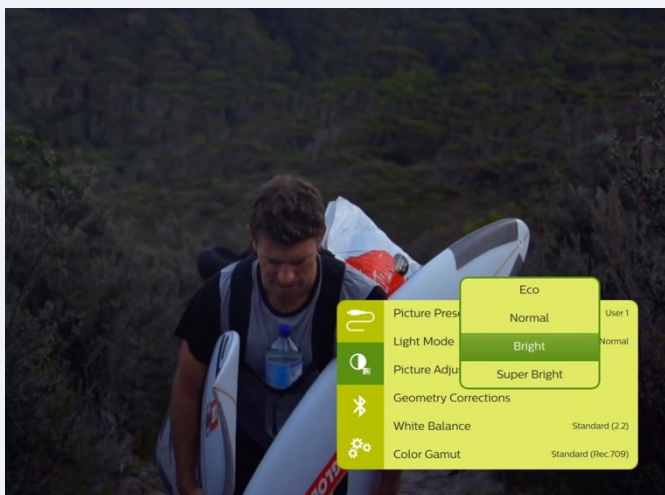

Technische Daten

Technologie

Display-Technologie: DLP
Lichtquelle: OSRAM LED
Lichtquellen: über 20.000 Betriebsstunden
Kontrastverhältnis: 600:1
Auflösung: 854 x 480 Pixel
Unterstützte Auflösung: 1.920 x 1.080 Pixel
Projektionsverhältnis: 1,2:1
Bildschirmgröße (diagonal): 10" - 75"
Bildschirmabstand: 27 cm to 199 cm / 10"-78"
Seitenverhältnis: 16:9
Projektionsmodi: vorne, hinten, Zimmerdecke, hintere Zimmerdecke
Fokuseinstellung: manuell
Trapezkorrektur: automatisch (vertikal)
Automatisches Drehen: Ja

Anschluss

Mini-HDMI: 1x
USB Typ C: 2x (Video- und Ladefunktion)
Aufladen: USB-C PD (Ladegerät nicht enthalten)

Stromversorgung

Batterie: 3.600 mAh, hält bis zu 2 Stunden im Eco-Modus

Klang

Interner Lautsprecher: 3 Watt

Maße

Ausgepackt (BxTxH):
78,2x120x18 mm/3,08x4,72x0,71 Zoll
Gewicht: 245 g / 0,54 lb

Im Standardpaket enthalten

GPX1100 Projektor
Fernbedienung
Stativ
USB-C-Video-/Ladekabel
Mini-HDMI zu HDMI-Kabel
Garantiekarte

Modelle

GPX1100/INT (International)
EAN INT: 7640186961479
UPC: 793565993633