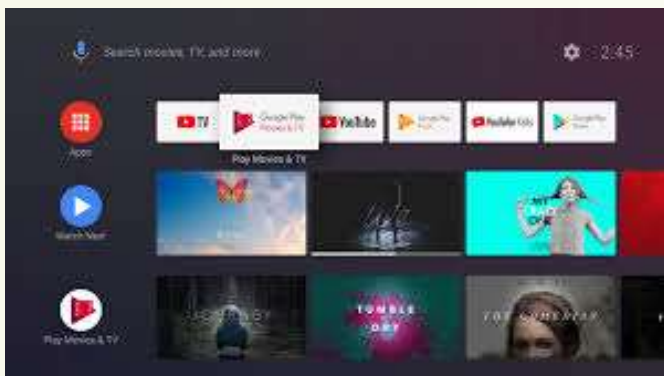

Specifications

Technische Daten

Projektionstechnik: DLP
Lichtquelle: OSRAM LED
Lebensdauer: mehr als 20.000 Stunden
Kontrastverhältnis: 600:1
Auflösung: 854 x 480px (480p)
Unterstützte Auflösung: 1920x1080px
Projektionsmaßstab: 1.2:1
Projektionsgröße (diagonal): 10"-80"
Abstand: 80cm - 200cm / 24"-60"
projektionsverhältnis: 16:9
Projektionsmodie: 4 (front, back, ceiling, back ceiling)
Fokusanpassung: manuell
Auto-Drehung: ja
Trapezkorrektur: auto (vertikal)
DSP / CEC / ARC
OS: Linux
Integrierter Mediaplayer

Anschlüsse

HDMI: x1
USB 2.0: x1 (Nur Ladefunktion)
USB type C: x1 (Video)
3.5mm Audio Ausgang Analog (Kopfhörer)
DC IN

Stromversorgung

Netzteil (Betrieb/Aufladen der Batterie)
Batterie: 12.000mAh, für bis zu 3 Stunden Spielzeit

Sound

Integrierter Stereo Lautsprecher: 2x5 Watt
DSP (Digitaler Soundprozessor) für bestes Klangerlebnis

Apps

Android TV™ / Voller Zugriff auf den App Store

Internal 4K Android TV™

Amlogic S905Y2OS: Android™ 10.0
DRAM: DDR 2GB Flash: 8GB eMMC
Dual-Band Wi-Fi 2.4GHz/5.0GHz und Bluetooth

Maße und Gewicht

Gerät (BxTxH): 138 x 110.5 x 51mm
Gewicht: 625g

Lieferumfang

PicoPix Micro 2TV
Fernbedienung
Quick Start Guide
Netzteil (UK, CH, US, EU)
2x AAA Batterien
Garantiekarte

Modelle

PPX360/INT
EAN: 7640186961028