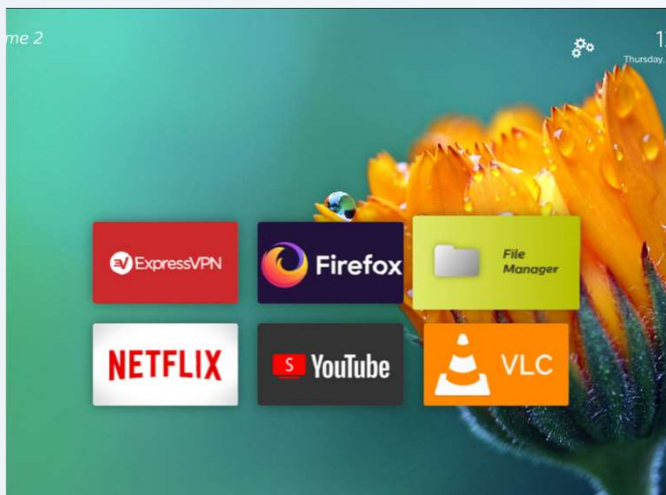

## NeoPix Ultra 2

NPX642/INT

Erleben Sie atemberaubende Kinoatmosphäre in Ihrem Zuhause - mit dem Philips NeoPix Ultra 2! Neben seinem eleganten Erscheinungsbild überzeugt der Projektor vor allem durch sein helles und farbintensives, bis zu 120" großes Bild, welches sich dank neuester LED Projektortechnik nahezu auf jede Oberfläche in bester hochauflösender Qualität projizieren lässt. Die schlaue Philips Benutzeroberfläche und die vielseitigen Anschluss- und Einbindemöglichkeiten (Dual Band WiFi, Screen Mirroring, HDMI uvm., USB Media) erlauben Zugriff auf nahezu alle vorstellbaren Streaming- und Multimediaangebote. Dank automatischer Bildkorrektur und digitalem Zoom lässt sich der NeoPix Ultra 2 kinderleicht an verschiedene Gegebenheiten anpassen und liefert nahezu immer beste Resultate! Der satte Stereoton mit Surround-Effekt und Equalizermodi sorgt für ein tolles Erlebnis und lässt sich via Bluetooth auch auf externe Lautsprecher erweitern. Kurz gesagt: der Ultra 2 bildet die nächste Evolutionsstufe der Philips NeoPix Projektorserie!

Up to 65"

True Full HD  
1080p

Apps

Screen  
Mirroring

Wi-Fi

Bluetooth

220x170x90  
mm

1.2kg