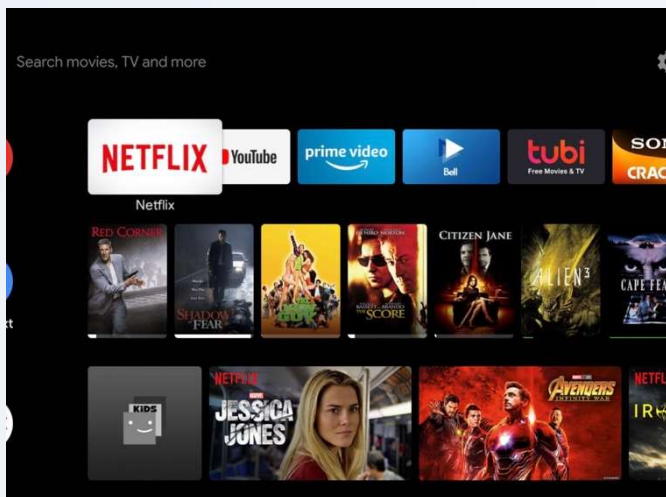

PHILIPS

NeoPix Ultra 2^{TV}

NPX643/INT

Großes Kino in Full HD in Kombination mit benutzerfreundlicher Android TV Oberfläche, das ist der NeoPix Ultra 2TV! Er ist nicht nur ein eleganter Zeitgenosse, sondern er überzeugt dank der "Sealed LED" Technik auch durch helle und glasklare Bildprojektion auf nahezu jeder Oberfläche. Dank Android TV Oberfläche sind die beliebtesten Streaming-Apps immer griffbereit: egal ob Netflix oder Disney+, man hat direkten Zugriff auf seine Lieblingsserien. Via Google Cast und google Assistant Unterstützung ist auch die drahtlose Verknüpfung mit anderen Geräten kein Hexenwerk. Per Screen Mirroring oder direkt über USB lassen sich weitere Multimediainhalte von externen Geräten mit dem NeoPix Ultra 2TV wiedergeben. Über die automatische Bildkorrektur per digitalem Zoom lässt sich der Beamer kinderleicht an verschiedene Gegebenheiten anpassen! Die starken Stereo-Lautsprecher sorgen inklusive DSP-Unterstützung für vollen Klang - Gänsehautfeeling ist vorprogrammiert!

Led

True Full HD
1080p

Up to 100"

androidtv

Wi-Fi

Bluetooth

310x260x113.5
mm

1.9 kg