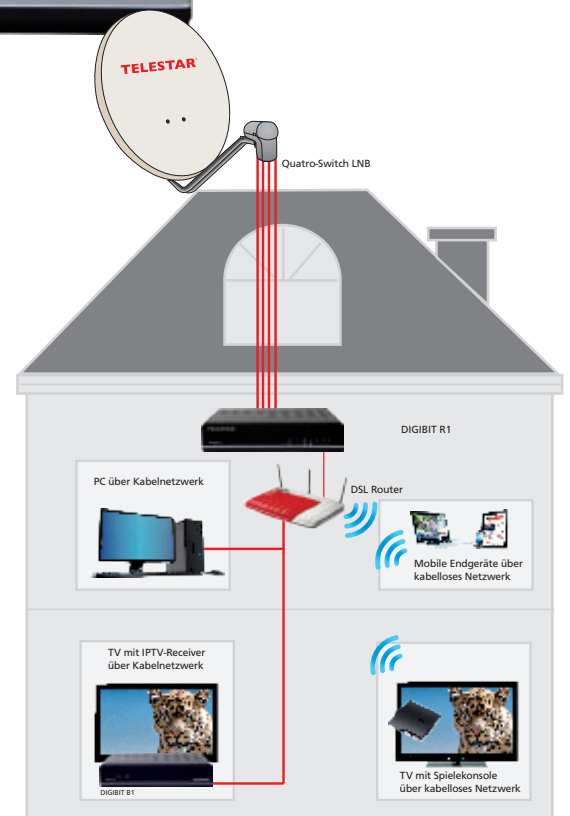

Anschlüsse

- 4x RF In
- 1x RJ 45 Netzwerkbuchse
- 2x USB 2.0 Schnittstelle

TELESTAR DIGIBIT R1
Art.-Nr.5310440

TELESTAR®
digital tv, multimedia & more

TELESTAR-DIGITAL GmbH
Am Weiher 14
D-56766 Ulmen

Telefon +49 - (0) 26 76 / 9 52 00
Telefax +49 - (0) 26 76 / 9 52 01 00
E-mail Verkauf@telestar.de