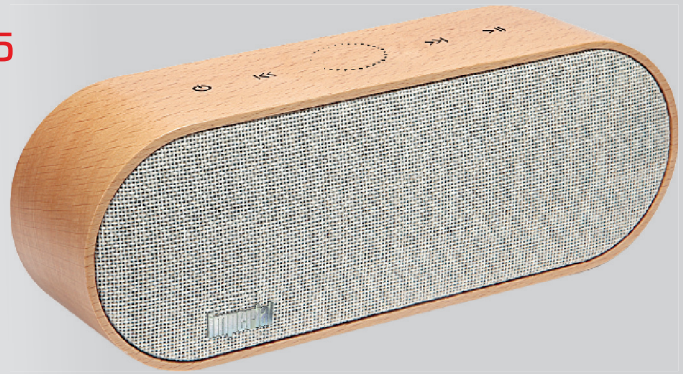

Bluetooth Lautsprecher

Bluetooth 4.0

- Bluetooth 4.0

Telefonfunktion

- Antworten, beenden,
ablehnen

Micro SD Kartenleser

- MicroSD Kartenleser für
direkte MP3 Wiedergabe
(max. 32 GB)

IMPERIAL® BAS 5

High-Tech trifft auf Natur - diese Beschreibung ist passend für den IMPERIAL BAS 5: der mobile Stereo Bluetoothlautsprecher überzeugt durch sehr gute Klangeigenschaften, einen leistungsstarken Akku und ist dank moderner Bluetooth 4.0 Technik, einen AUX In Klinkeneingang und einen Micro SD Kartenleser sehr gut ausgestattet und vielseitig verwendbar. Das fein gearbeitete Echtholzgehäuse verleiht dem BAS 5 ein einzigartiges, hochwertiges Design und macht ihn zum absoluten Hingucker - egal ob auf dem Schreibtisch, im Wohnzimmerregal oder unterwegs.

Highlights

- Stereo-Lautsprecher mit 2x4W RMS Leistung
- Einzigartige, elegante Optik dank Oberflächentextur aus gewebter Baumwolle
- Bluetooth 4.0 (A2DP & AVCRP) mit über 10m Reichweite
- AUX In Anschluss zur Musikwiedergabe über Kabel (Kabel enthalten)
- Telefonfunktion (Sprechzeit bis zu 2 Stunden)
- 5V Li-Ion Akku (2200 mAh) mit kurzem Ladeintervall und einer Betriebszeit von bis zu 8 Stunden

Anschlüsse

- 1x Audio in / AUX in
- 1x Micro USB
- 1x MicroSD Kartenleser (max. 32 GB)

Lieferumfang

IMPERIAL BAS 5 (Buchenholz mit silbergrauer Stoffbespannung), Mikro-USB Kabel, AUX-Kabel, Bedienungsanleitung